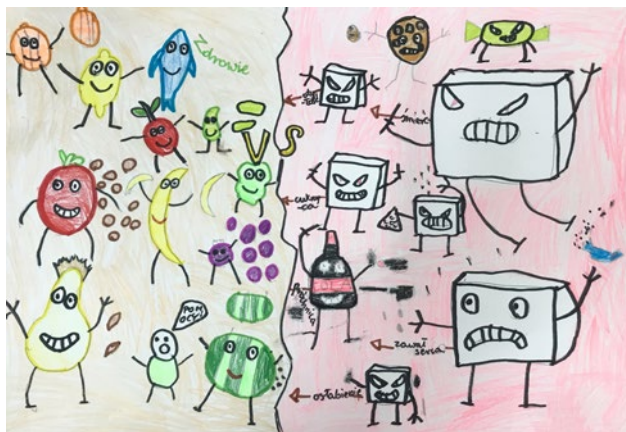

Krzysztof Jusiński, kl. 3d, SP nr 5