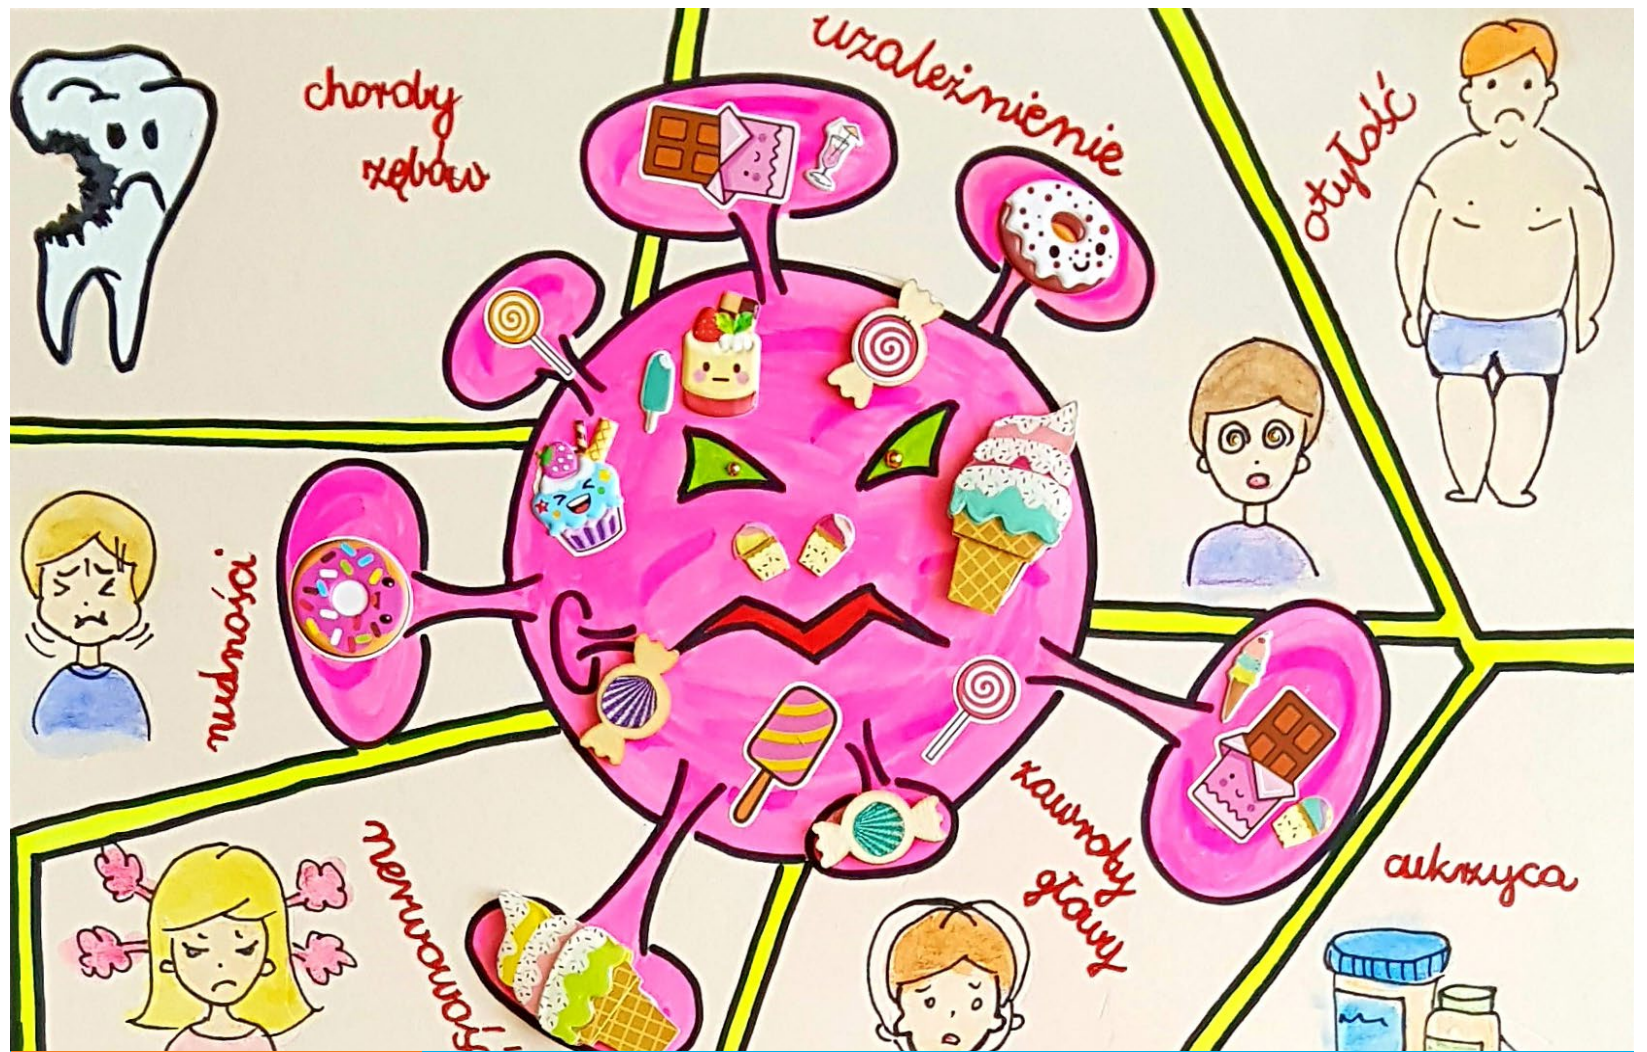

Konkurs plastyczny promujący zdrowe odżywianie „Gorzki smak cukru” zorganizowany w ramach Programu „Jedz z Głową”

I miejsce

Olivia Głaz, kl. 1a, SP nr 47

Styczeń

2022

Pn	Wt	Śr	Cz	Pt	Sb	N
					1  Nowy Rok	2
3	4	5	6  Święto Trzech Króli	7	8	9
10	11	12	13	14	15	16
17	18	19	20	21	22	23
24	25	26	27	28	29	30
31						