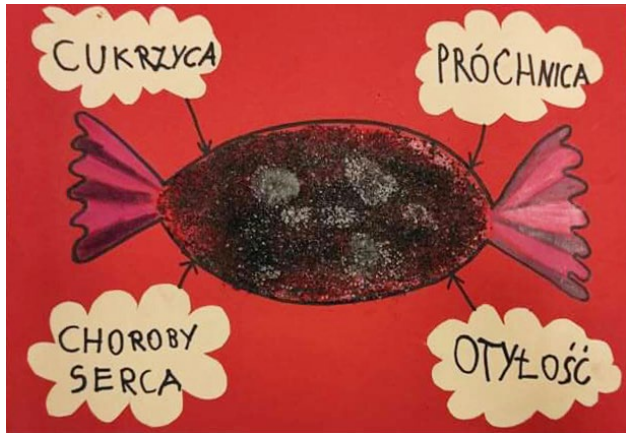

Wyróżnienia

Natalia Wójcik, kl. 1a, SP nr 47